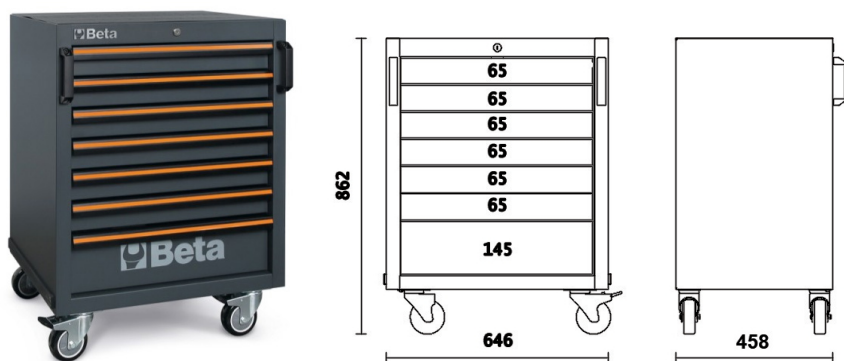

## ARREDO OFFICINA BETA C45PRO X

<b>Codice</b>	B045000001
<b>Dimensioni LxPxH mm</b>	2955x495x2000
<b>Peso kg</b>	305
<b>Colore</b>	Grigia opaco, maniglie con profilo arancione, loghi Beta cromati
<b>Utensili non inclusi</b>	

### Modulo fisso di servizio (C45PRO MS)

- Cestino portarifiuti integrato
- Vano portacarta per rotoli preforati
- Dotato di piedini regolabili in altezza
- Peso 37 kg

### Armadio a 2 ante (C45PRO A2)

- 4 ripiani amovibili regolabili in altezza
- Dotato di serratura
- Misure interne 910x430 mm
- Dotato di piedini regolabili in altezza
- Peso 80 kg

### Cassettiera mobile con 7 cassetti (C45PRO C7)

- 7 cassetti da 532x406 mm, montati su guide telescopiche a sfera
- 4 ruote girevoli Ø 100 mm (1 con freno)
- Piano dei cassetti protetto da tappetini di gomma espansa
- Serratura centralizzata frontale
- Predisposizione per l'inserimento dei termoformati
- Maniglie integrate nella struttura per una facile movimentazione
- Peso 50 kg