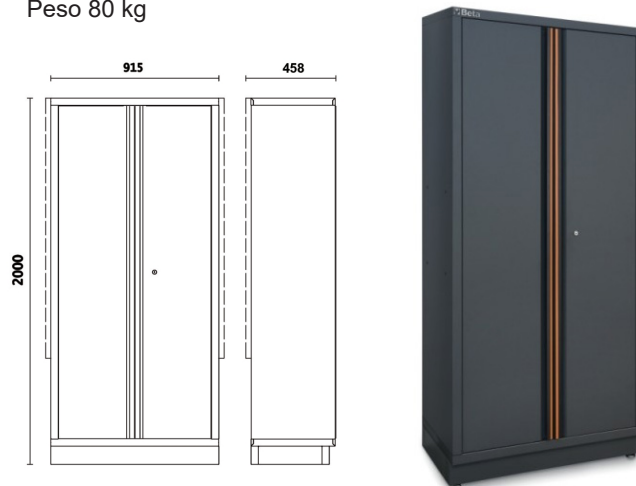

## ARREDO OFFICINA BETA C45PRO X

<b>Codice</b>	B045000001
<b>Dimensioni LxPxH mm</b>	2955x495x2000
<b>Peso kg</b>	305
<b>Colore</b>	Grigia opaco, maniglie con profilo arancione, loghi Beta cromati
<b>Utensili non inclusi</b>	

#### Modulo fisso con 7 cassetti (C45PRO M7)

- 7 cassetti da 566x406 mm, montati su guide telescopiche a sfera
- Piano dei cassetti protetto da tappetini di gomma espansa
- Serratura centralizzata frontale
- Dotato di piedini regolabili in altezza
- Predisposizione per l'inserimento dei termoformati
- Peso 54,3 kg

### Armadio a 2 ante (C45PRO A2)

- 4 ripiani amovibili regolabili in altezza
- Dotato di serratura
- Misure interne 910x430 mm
- Dotato di piedini regolabili in altezza
- Peso 80 kg

### Cassettiera mobile con 7 cassetti (C45PRO C7)

- 7 cassetti da 532x406 mm, montati su guide telescopiche a sfera
- 4 ruote girevoli Ø 100 mm (1 con freno)
- Piano dei cassetti protetto da tappetini di gomma espansa
- Serratura centralizzata frontale
- Predisposizione per l'inserimento dei termoformati
- Maniglie integrate nella struttura per una facile movimentazione
- Peso 50 kg