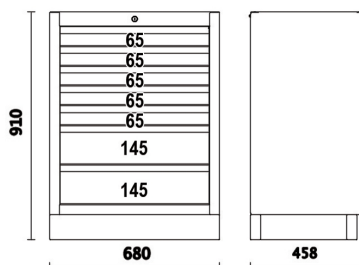

## ARREDO OFFICINA BETA C45PRO X

<b>Codice</b>	B045000001
<b>Dimensioni LxPxH mm</b>	2955x495x2000
<b>Peso kg</b>	305
<b>Colore</b>	Grigia opaco, maniglie con profilo arancione, loghi Beta cromati
<b>Utensili non inclusi</b>	

#### Modulo fisso con 7 cassetti (C45PRO M7)

- 7 cassetti da 566x406 mm, montati su guide telescopiche a sfera
- Piano dei cassetti protetto da tappetini di gomma espansa
- Serratura centralizzata frontale
- Dotato di piedini regolabili in altezza
- Predisposizione per l'inserimento dei termoformati
- Peso 54,3 kg

h	↓ max
65 mm	25 kg
145 mm	30 kg

### Armadio a 2 ante (C45PRO A2)

- 4 ripiani amovibili regolabili in altezza
- Dotato di serratura
- Misure interne 910x430 mm
- Dotato di piedini regolabili in altezza
- Peso 80 kg