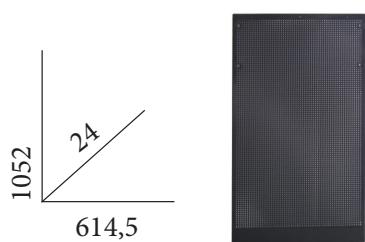

Pannello forato portautensili (C45PRO PF)