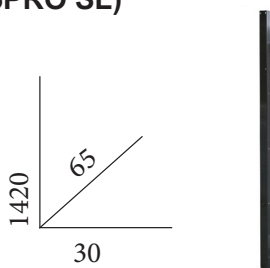

Staffa per parete tipo largo (C45PRO SL)