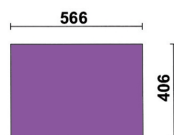

ARREDO OFFICINA BETA C45PRO X

Codice	B045000001
Dimensioni LxPxH mm	2955x495x2000
Peso kg	305
Colore	Grigia opaco, maniglie con profilo arancione, loghi Beta cromati
Utensili non inclusi	

COMPONENTI

- Piano di lavoro in MDF rivestito in acciaio inossidabile
- Modulo fisso con 7 cassetti (C45PRO M7)
- Modulo fisso di servizio (C45PRO MS)
- Cassettiera mobile con 7 cassetti (C45PRO C7)
- Armadio a 2 ante (C45PRO A2)
- 3 pannelli forati portautensili (C45PRO PF)
- 3 pensili a muro (C45PRO PM)
- 3 staffe per parete tipo largo (C45PRO SL)
- 1 staffa per parete tipo stretto (C45PRO SS)

DETTAGLI DEI SINGOLI COMPONENTI

Modulo fisso con 7 cassetti (C45PRO M7)

- 7 cassetti da 566x406 mm, montati su guide telescopiche a sfera
- Piano dei cassetti protetto da tappetini di gomma espansa
- Serratura centralizzata frontale
- Dotato di piedini regolabili in altezza
- Predisposizione per l'inserimento dei termoformati
- Peso 54,3 kg

h	↓ max
65 mm	25 kg
145 mm	30 kg