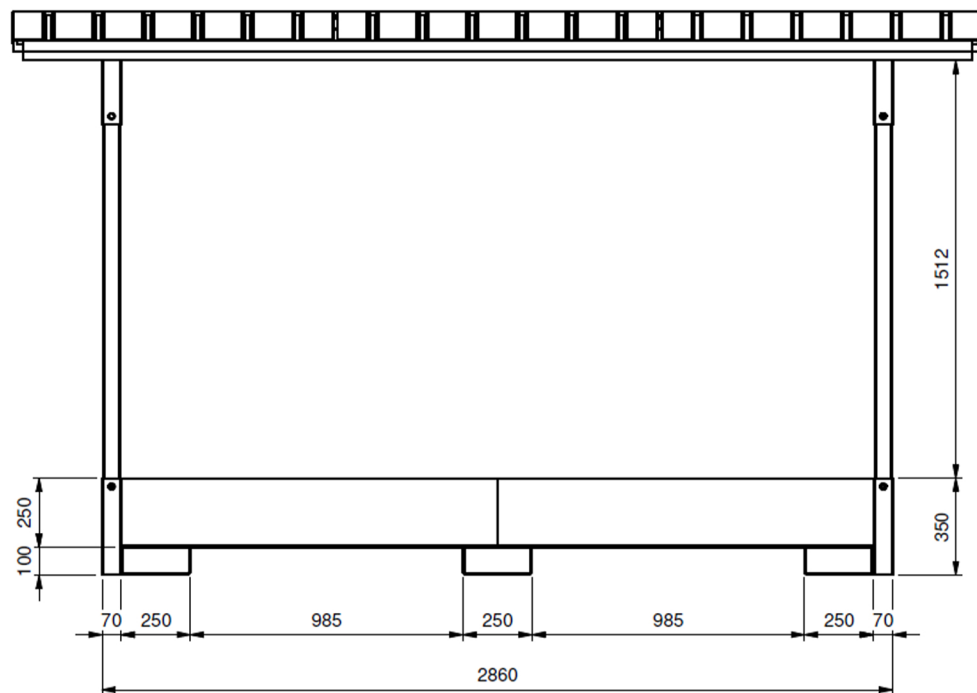

VASV033

TETTOIA REMOVIBILE ZINCATA