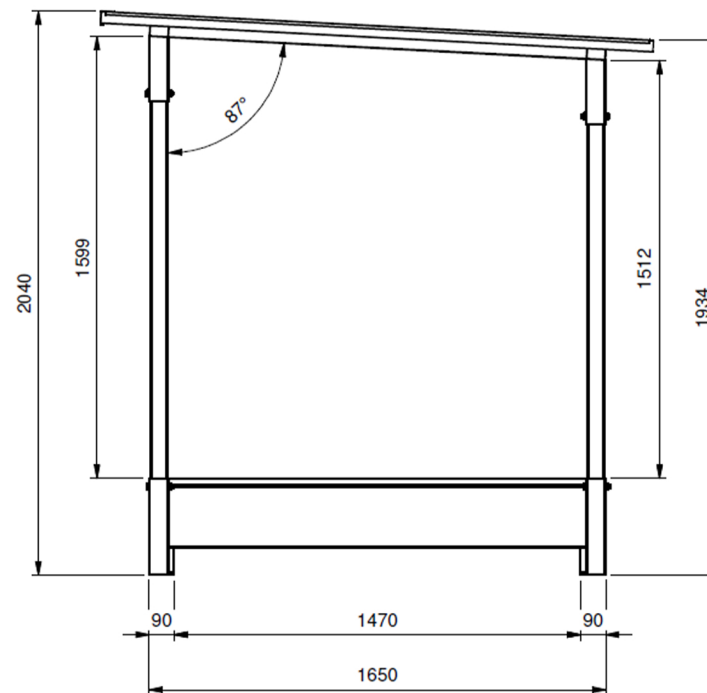

VASV033

TETTOIA REMOVIBILE ZINCATA