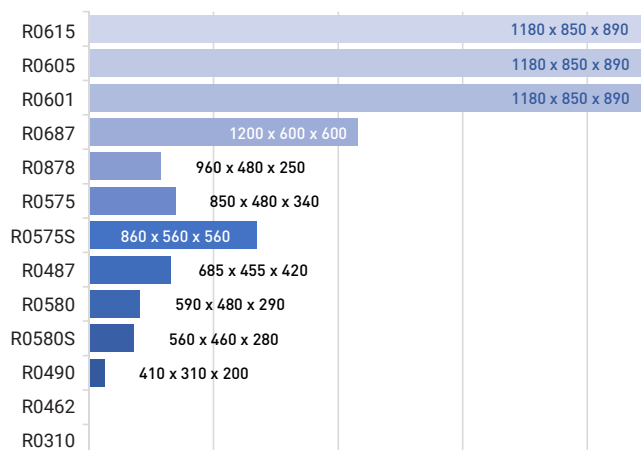

GUIDA ALLA SCELTA DELLA SABBIATRICE FERVI FERVI SANDBLAST CABINET SELECTION GUIDE

Dimensioni interne (mm) /
Internal dimensions (mm)

Consumo d'aria teorico (l/min) /
Theoretical air consumption (l/min)