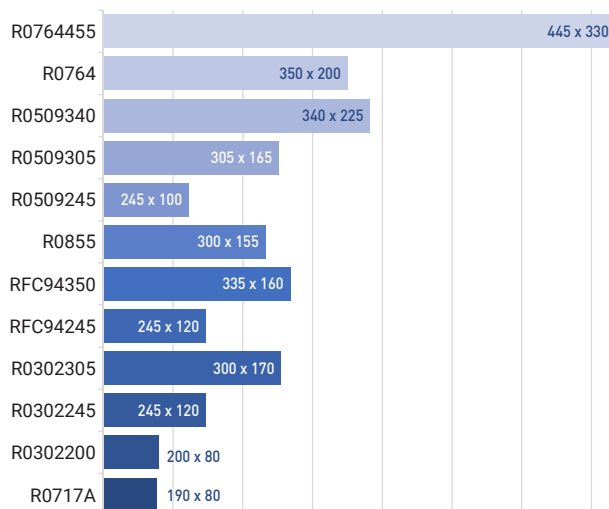

GUIDA ALLA SCELTA DELLA SEGA A NASTRO PER LEGNO FERVI

FERVI WOOD BAND SAW SELECTION GUIDE

Dimensioni tavola (mm) / Table dimensions (mm)

Capacità di taglio (mm) / Cutting capacity (mm)

Potenza (kW) / Power (kW)

Inclinazione tavola / Table inclination

Dimensioni lama / Blade dimensions