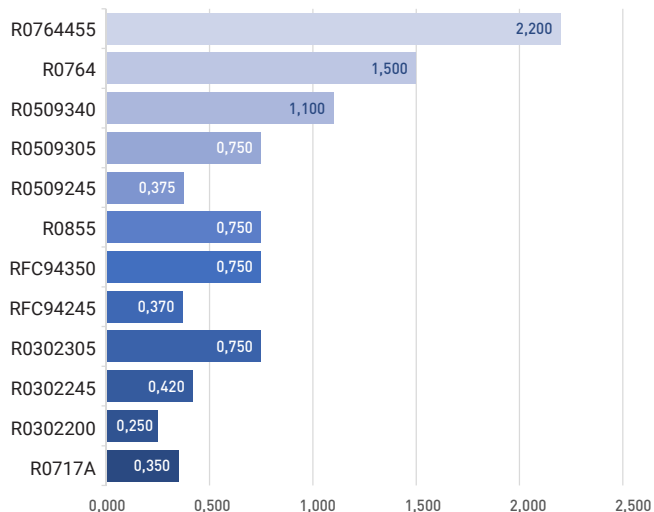

GUIDA ALLA SCELTA DELLA SEGA A NASTRO PER LEGNO FERVI

FERVI WOOD BAND SAW SELECTION GUIDE

Dimensioni tavola (mm) / Table dimensions (mm)

Capacità di taglio (mm) / Cutting capacity (mm)

Potenza (kW) / Power (kW)

Inclinazione tavola / Table inclination

Dimensioni lama / Blade dimensions