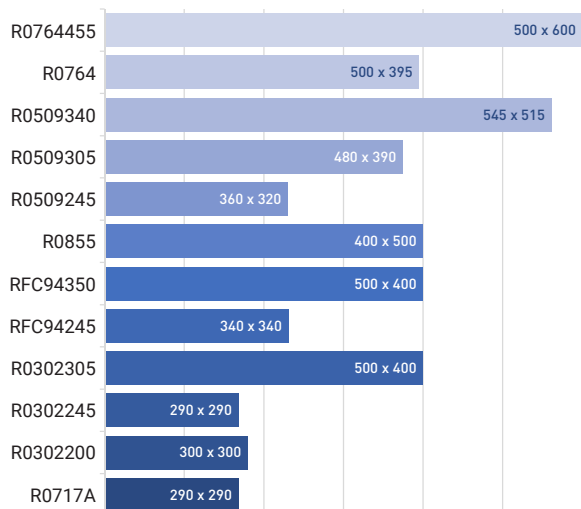

GUIDA ALLA SCELTA DELLA SEGA A NASTRO PER LEGNO FERVI

FERVI WOOD BAND SAW SELECTION GUIDE

Dimensioni tavola (mm) / Table dimensions (mm)

Capacità di taglio (mm) / Cutting capacity (mm)

Potenza (kW) / Power (kW)

Inclinazione tavola / Table inclination

Dimensioni lama / Blade dimensions