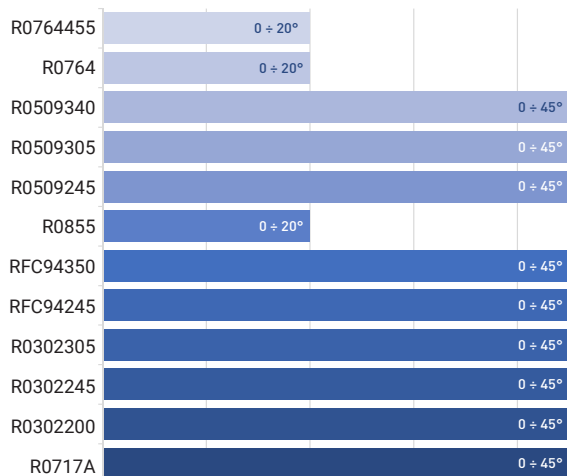

GUIDA ALLA SCELTA DELLA SEGA A NASTRO PER LEGNO FERVI

FERVI WOOD BAND SAW SELECTION GUIDE

Dimensioni tavola (mm) / Table dimensions (mm)

Capacità di taglio (mm) / Cutting capacity (mm)

Potenza (kW) / Power (kW)

Inclinazione tavola / Table inclination

Dimensioni lama / Blade dimensions