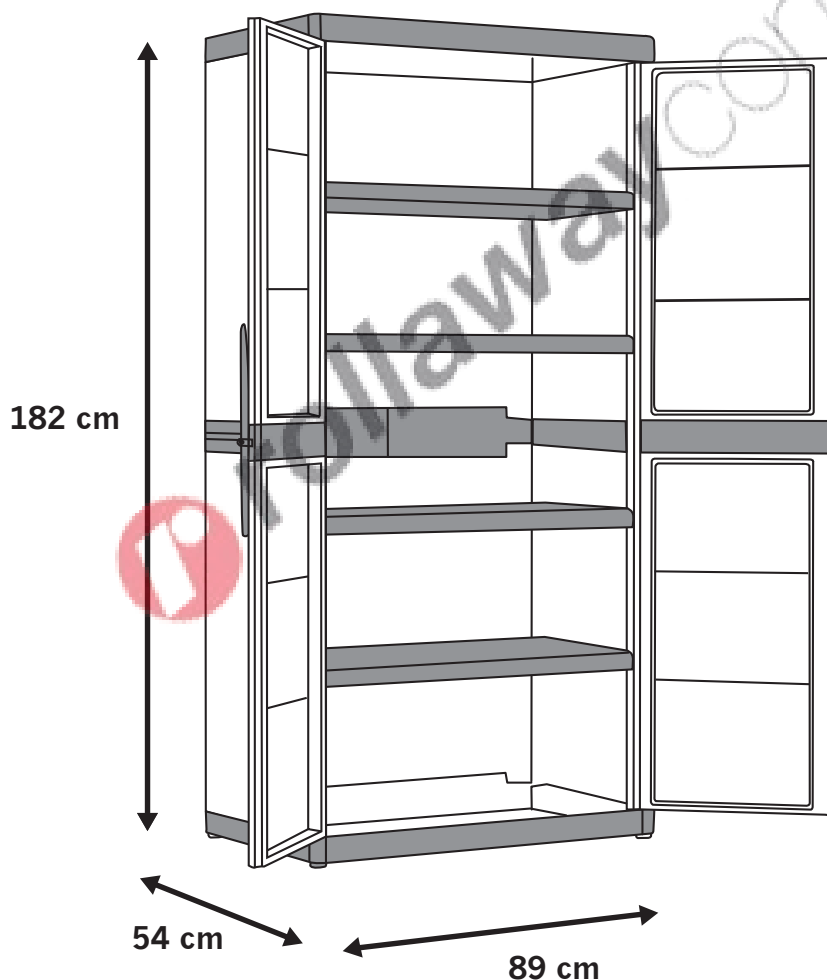

CODICE ARPM016

Armadio in plastica

Dimensioni: L x P x H mm.890x540x1820

Armadio con 4 ripiani regolabili
Cabinet with 4 adjustable shelves
Schrank mit 4 höhenverstellbaren Fachböden
Armoire avec 4 tablettes réglables
Armario con 4 módulos ajustables
Armario com 4 modulos ajustaveis

Parts