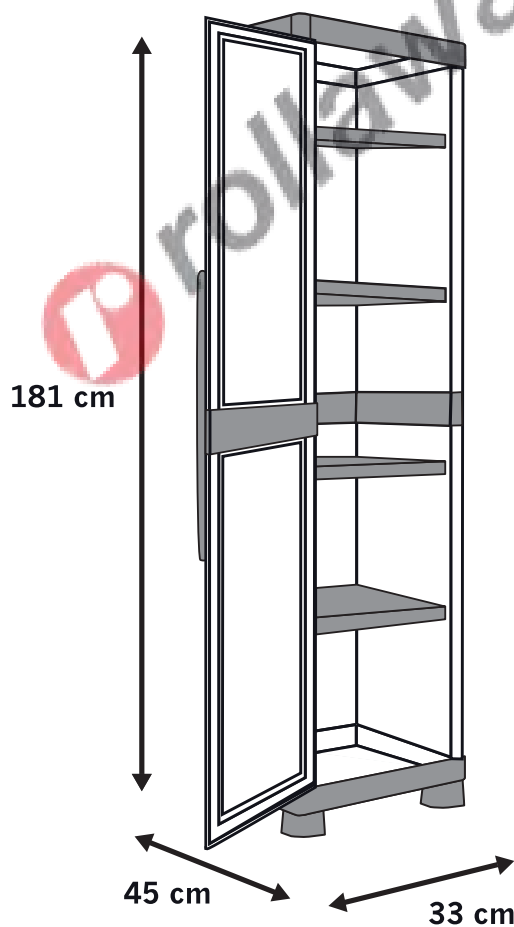

CODICE ARPM025

Armadio in plastica rialzato

Dimensioni: L x P x H mm.330x450x1810

Armadio alto 1 anta
High cabinet 1 door
Schrank 1 Tür
Armoire haute 1 porte
Armario alto 1 puerta
Armário alto 1 porta

Parts