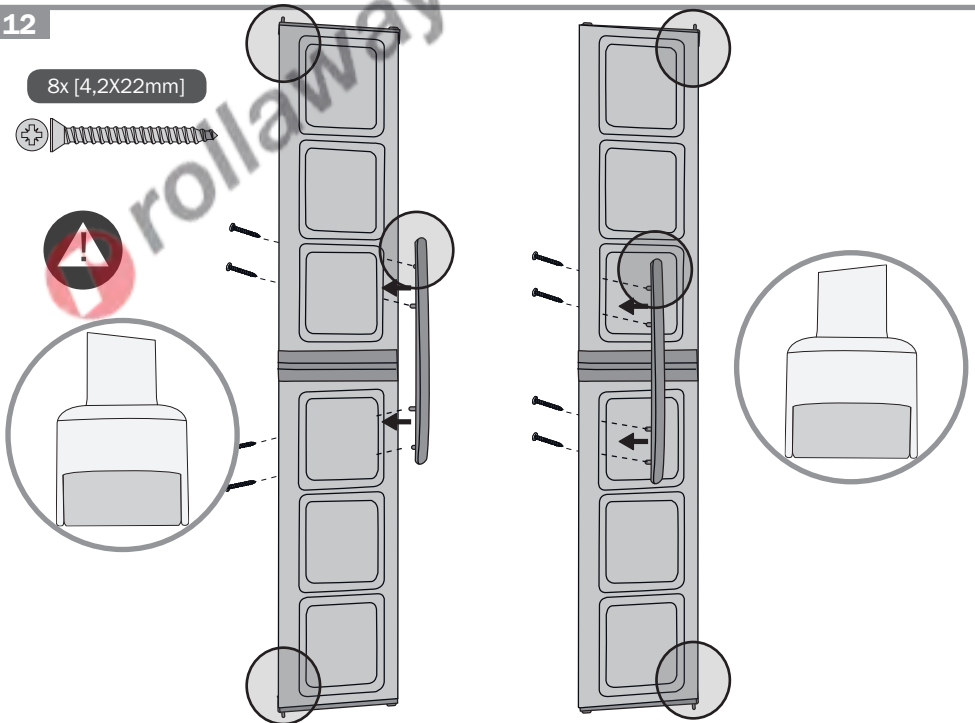

CODICEARPM024

Armadio in plastica rialzato

Dimensioni: L x P x H mm.650x450x1820

<p>2xAC</p> 	<p>4xT</p> 	<p>2xA1</p> 	<p>2xA2</p> 
<p>4xB1</p> 	<p>2x</p> 	<p>2xC2</p> 	
<p>4xD</p> 	<p>2xCDS/CDSL</p> 	<p>2xTM</p> 	<p>2xB2</p> 
<p>2xCDD/CDDL</p> 	<p>2xBM</p> 	<p>1xB3</p> 	<p>2xB4</p> 
<p>4xRA</p> 	<p>8x [3,9X16mm]</p> 	<p>8x [4,2X22mm]</p> 	<p>2xTT</p> 

11

12

14

15

16

17

18