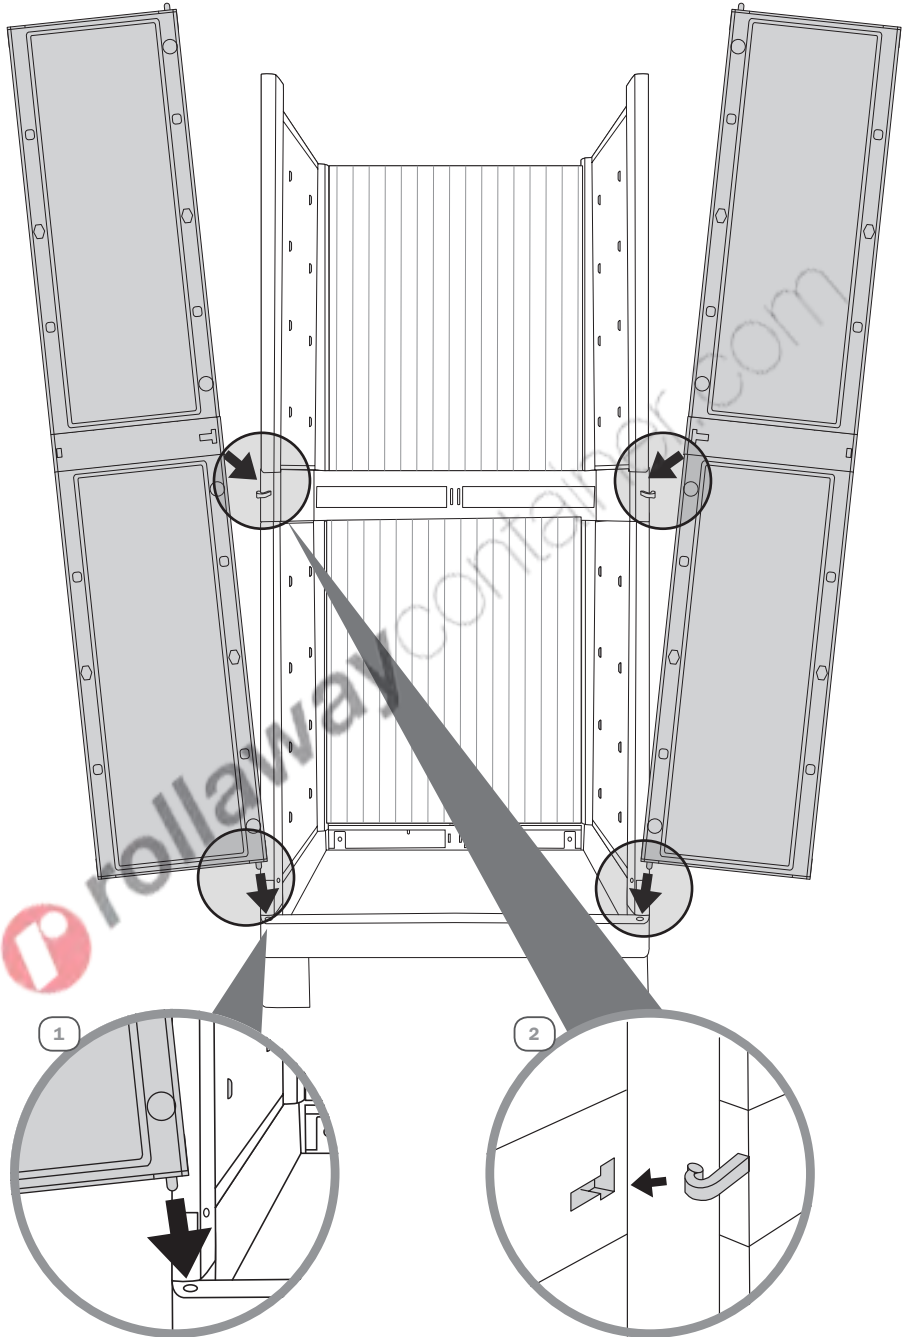

CODICEARPM024

Armadio in plastica rialzato

Dimensioni: L x P x H mm.650x450x1820

<p>2xAC</p> 	<p>4xT</p> 	<p>2xA1</p> 	<p>2xA2</p> 
<p>4xB1</p> 	<p>2x</p> 	<p>2xC2</p> 	
<p>4xD</p> 	<p>2xCDS/CDSL</p> 	<p>2xTM</p> 	<p>2xB2</p> 
<p>2xCDD/CDDL</p> 	<p>2xBM</p> 	<p>1xB3</p> 	<p>2xB4</p> 
<p>4xRA</p> 	<p>8x [3,9X16mm]</p> 	<p>8x [4,2X22mm]</p> 	<p>2xTT</p> 

11

12

14

15

16

17

18