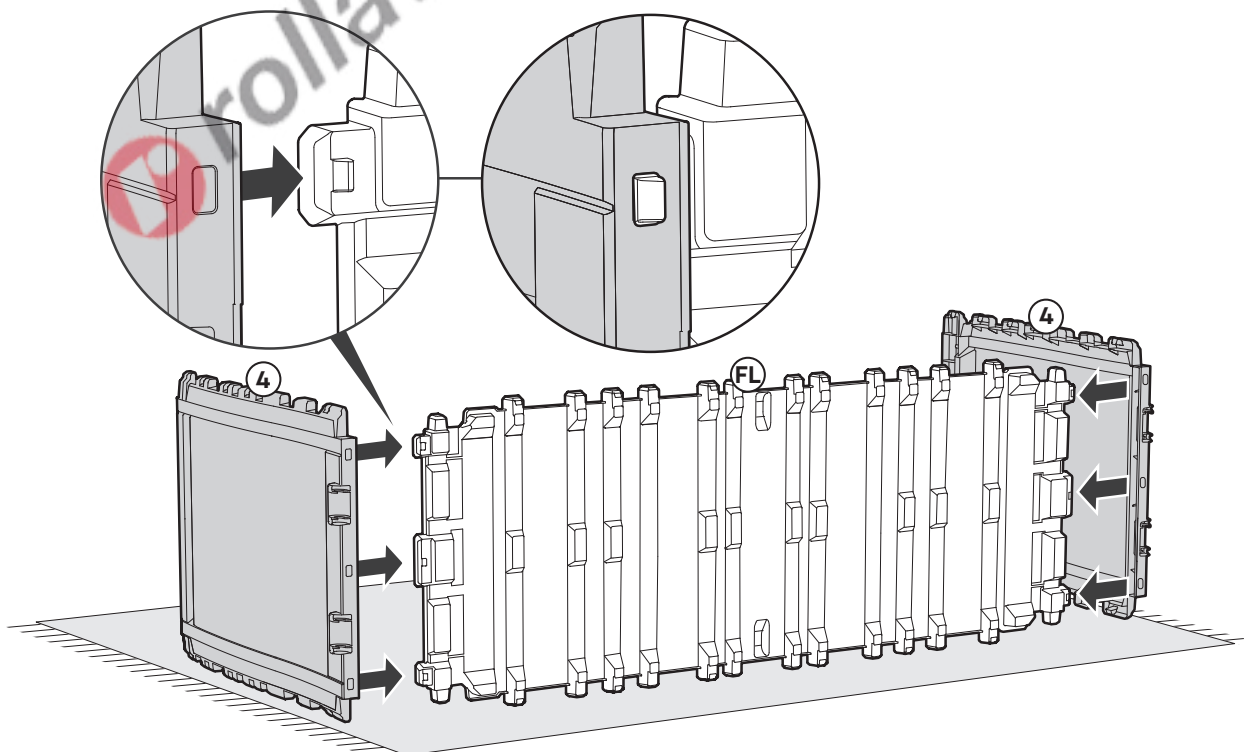

ASSEMBLY PARTS | PIÈCES À ASSEMBLER | PIEZAS DE ENSAMBLE | MONTAGETEILE | PARTI DA MONTARE | ONDERDELEN | PEÇAS DE MONTAGEM | ΑΝΤΑΛΛΑΚΤΙΚΑ

Please check all parts and components to ensure that there are no damages or missing items BEFORE starting the construction of the product | Assurez-vous que les parties et les éléments ne sont pas endommagés et qu'aucun ne manque AVANT de commencer le montage de ce produit | Bitte überprüfen Sie alle Einzelteile und jegliches Zubehör, um sicherzugehen, dass keine Teile beschädigt sind oder fehlen, BEVOR Sie mit der Montage des Produkts beginnen | Controleer alle onderdelen en componenten om te verzekeren dat er geen schade of ontbrekende items zijn VOOR dat u het product in elkaar begint te zetten | ANTES de comenzar la construcción del producto, compruebe todas las partes y componentes para asegurarse de que no hay daños y de que no falta ningún elemento | Si prega di controllare tutti i pezzi ed i componenti per accertarsi che non ci siano danni o elementi mancanti PRIMA di montare il prodotto Por favor, verifique todas as peças e componentes para garantir que não há danos ou itens incompletos ANTES de iniciar a construção do produto | Ελέγξτε όλα τα μέρη και εξαρτήματα για να βεβαιωθείτε ότι δεν υπάρχουν φθορές ή λείπουν τεμάχια ΠΡΟΤΟΥ ξεκινήσετε την κατασκευή του προϊόντος

CO ② / MP ② (x1)	CO ③ / MP ③ (x1)	CO ④ / MF ④ (x2)
FL (x1)	CO ⑤ (x4)	W (x2)
CO ① / MP ① (x1)		

1 | FL (x1) | ④ (x2)