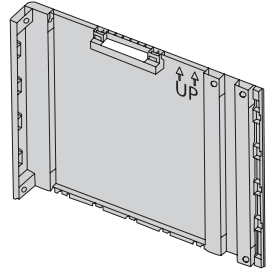

CODICE ARPB003

Baule in plastica resina da esterno

Dimensioni: L x P x H mm.1180x550x490

1x A1

1x B1

1x B3

1x B9

1x B2

1x B3

2x

1x B5

1x B6

1x B7

1x B8

1x C1

1x D1