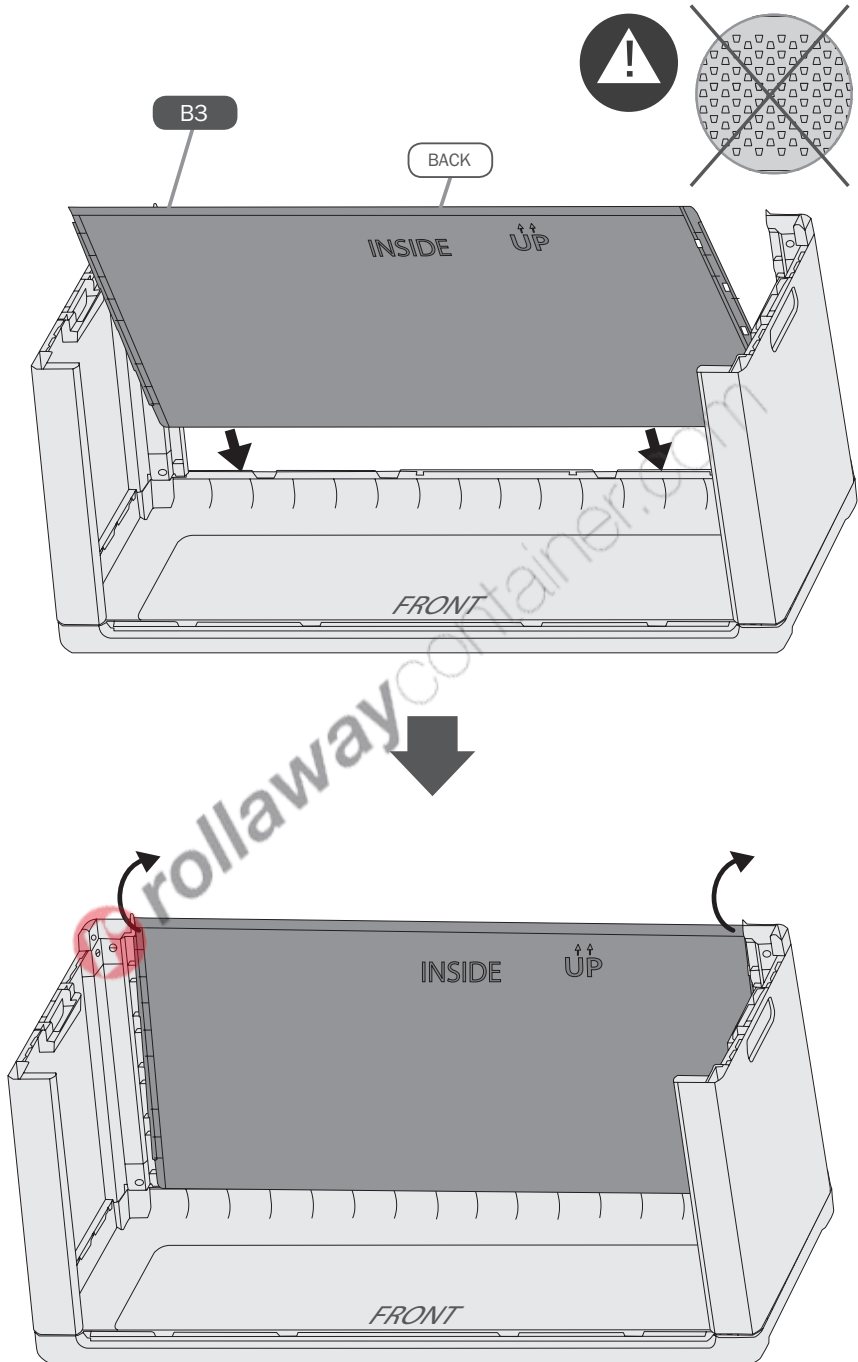

CODICE ARPB003

Baule in plastica resina da esterno

Dimensioni: L x P x H mm.1180x550x490

1x A1

1x B1

1x B3

1x B9

1x B2

4x [4,2x22]

2x C2

1x D2

01

02

03

04

05

06

10

11

12

13

15

16

18

19

2x [4,2x22]