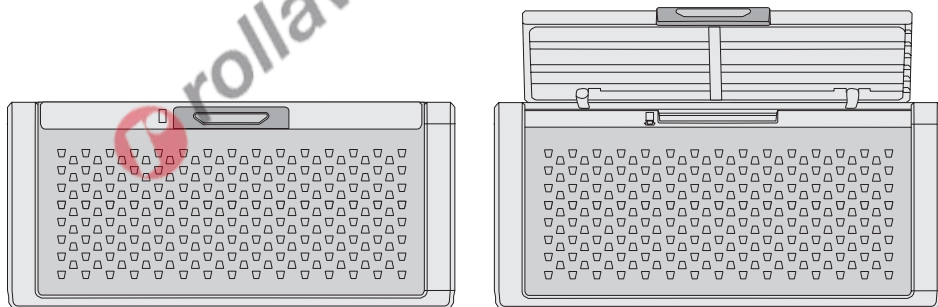

CODICE ARPB003

Baule in plastica resina da esterno

Dimensioni: L x P x H mm.1180x550x490

1x A1

1x B1

1x B3

1x B9

1x B2

1x B3

2x

1x B5

1x B6

1x B7

1x B8

1x C1

1x D1