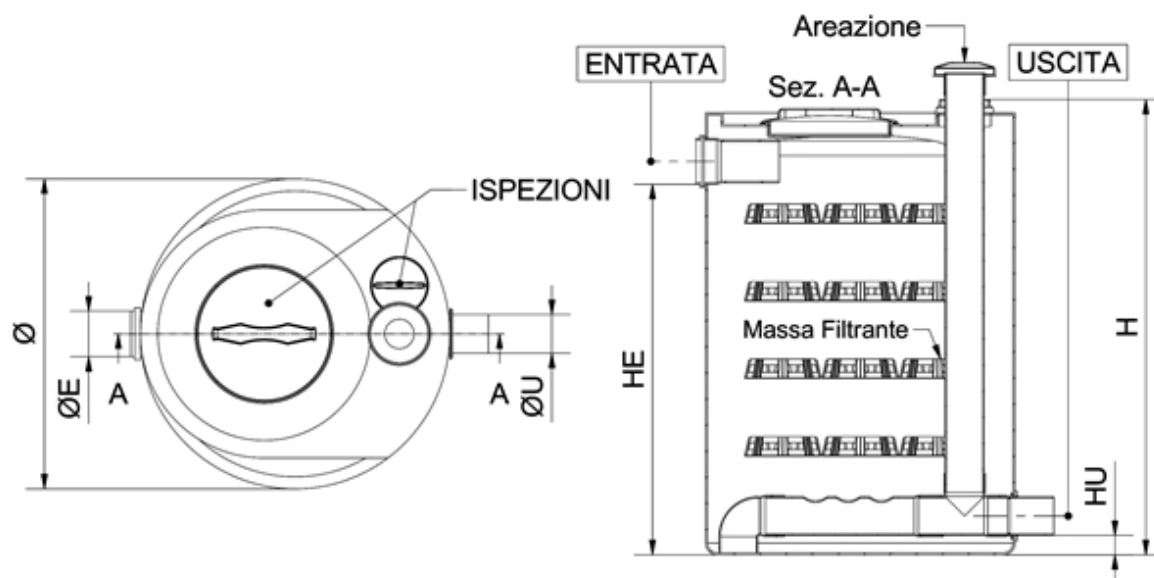

FILTRO PERCOLATORE AEROBICO CORPO LISCIO DA 400 A 2000 LITRI

CODICE	CAPACITÀ (lt)	A.E.	Volume utile (mc)	ØxH (mm)	Ø E/U (mm)	HE (mm)	HU (mm)	Ø CHIUSINI (mm)	Peso (Kg)
SEPIM01	400	4	0,30	800x800	110/100	635	50	125/300	21
SEPIM02	800	8	0,50	800x1200	110/100	960	50	125/300	27
SEPIM03	1000	10	0,80	1100x1220	110/100	900	50	200/300	37
SEPIM04	1500	15	1,00	1200x1200	125/125	950	50	200/300	47
SEPIM05	2000	25	1,70	1200x1800	125/125	1550	50	200/300	65