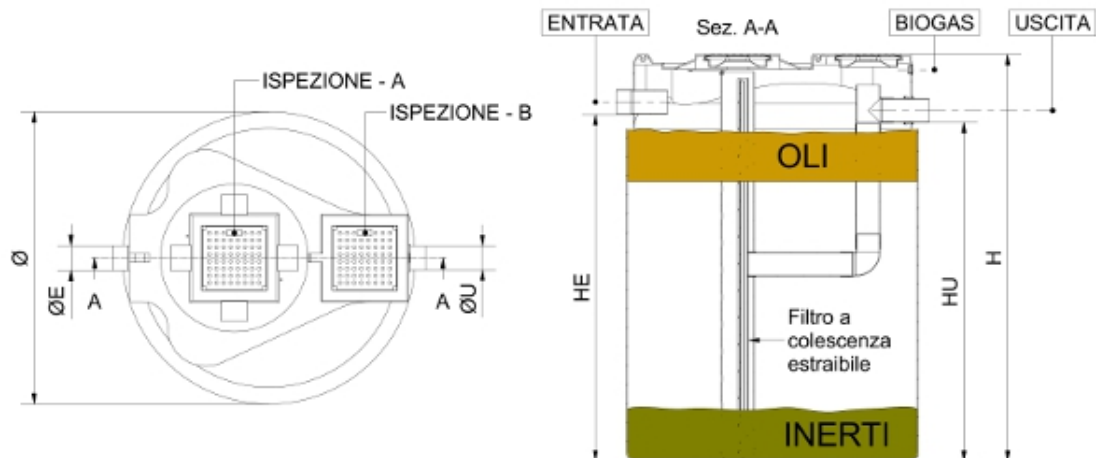

SEPARATORE DI OLI A COALESCENZA CORPO LISCIO CON FILTRO ESTRAIBILE DA 500 A 12000 LITRI

CODICE	CAPACITÀ (lt)	Portata (lt/sec)	Piazzale (mq)	LXPXH (mm)	Ø E/U (mm)	HE (mm)	HU (mm)	A (mm)	B (mm)	Peso (kg)
SEPID01	500	0,60	200	780x1000x1000	110/100	750	700	300x300	200x200	20
SEPID02	600	0,75	250	950x950x1100	110/100	850	800	300x300	200x200	18
SEPID03	900	1,00	300	950x950x1350	110/100	1100	1050	300x300	200x200	23
SEPID04	1000	1,25	400	780x1300x1250	110/100	1000	950	300x300	200x200	38
SEPID05	1200	1,50	500	1100x1100x1350	110/100	1100	1050	300x300	300x300	30
SEPID06	1600	3,00	1000	1200x1200x1400	125/125	1150	1100	300x300	300x300	40
SEPID07	2200	7,00	2500	1200x1200x2050	125/125	1800	1750	300x300	300x300	50
SEPID08	3500	10,00	5000	1400x1400x2300	125/125	2050	2000	300x300	300x300	85
SEPID09	5500	15,00	7500	1725x1725x2400	140/140	2050	2000	400x400	400x400	120
SEPID10	7000	20,00	10000	2000x2000x2350	140/140	2050	2000	400x400	400x400	180
SEPID11	9000	25,00	12500	2000x2000x3050	160/160	2700	2650	400x400	400x400	210
SEPID12	12000	30,00	15000	2500x2500x2500	160/160	2150	2100	400x400	400x400	300